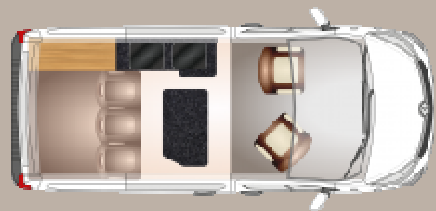

EQUIPEMENTS DE SÉRIE

- COLLECTION 2022 -

Auto
Loisirs 5

Auto Loisirs 5
Edition GT