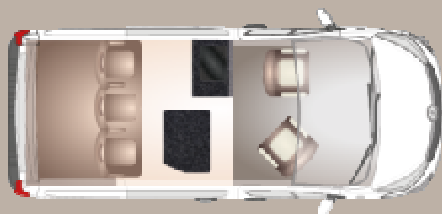

L'Auto Loisirs

Auto Loisirs WE

De conception
MCC 100%
Française

5

2 à 4

4

50 L

30 L
(hors gel)

Roue de
secours

EQUIPEMENTS DE SÉRIE - COLLECTION 2022 -

NOUVEAU RENAULT TRAFIC EURO 6 L1H1 CONFORT +

Airbags conducteur & passager

Châssis 1200 kgs

Clé 3 boutons

Enjoliveurs 16" mini

Feux LED - **NOUVEAU**

Tableau de bord : harmonie géométrique titan Noir - **NOUVEAU**

Vitres semi-ouvrantes sur porte latérale & panneau face porte latérale

TOIT RELEVABLE

Petit toit relevable type " champignon "

Toile de toit avec parois entoïlées comprenant 3 ouvertures avec moustiquaires et occultations