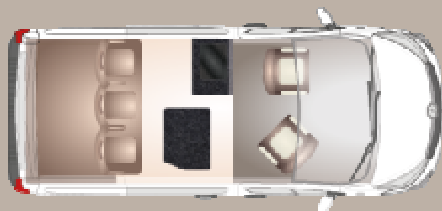

Tableau de bord : harmonie géométrique titan Noir - **NOUVEAU**

Vitres semi-ouvrantes sur porte latérale & panneau face porte latérale

TOIT RELEVABLE

Petit toit relevable type " champignon "

Toile de toit avec parois entoïlées comprenant 3 ouvertures avec moustiquaires et occultations

SÉJOUR

Banquette avec ceintures de sécurité 3 points, appui-têtes et accoudoirs

Siège cabine passager pivotant

Table d'entrée (650 x 550) sur pied rabattable

Table de cuisine (800 x 420) sur pied rabattable

COUCHAGES

2 couchages bas sur banquette convertible en 3 parties (l x L = 1500 x 1870)

* Option possible pour 4 couchages

De conception
MCC 100%
Française

5

2 à 4

4

50 L