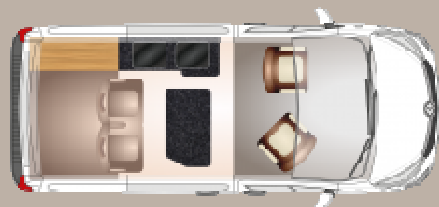

#### TOIT RELEVABLE

Petit toit relevable type " champignon "	■	-
Grand toit relevable à ouverture oblique avant	□	■
Toile de toit avec parois entoilées comprenant 3 ouvertures avec moustiquaires et occultations	■	■
Lit de toit sur sommier à lattes	□	■

#### SÉJOUR

Banquette avec ceintures de sécurité 3 points, appuie-têtes et accoudoir	■	■
Siège cabine passager pivotant	■	■
Siège cabine conducteur pivotant	□	■
Table (850 x 550) sur pied tube avec coupelle	■	■

#### COUCHAGES

2 couchages bas sur banquette convertible en 3 parties (l x L = 1120 x 1870 / aisance = 1200 x 1870) <i>* possibilité couchage bas plus long : nous consulter</i>	■	■
2 couchages hauts sur lit de toit (l x L = 1225 x 2360 / aisance = 1400 x 2400)	□	■