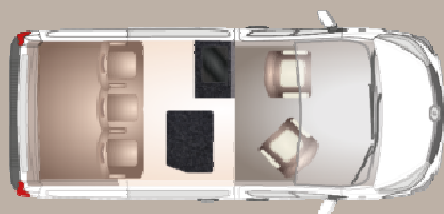

Petit toit relevable type " champignon "

Toile de toit avec parois entoïlées comprenant 3 ouvertures avec moustiquaires et occultations

SÉJOUR

Banquette avec ceintures de sécurité 3 points, appuie-têtes et accoudoirs

Siège cabine passager pivotant

Table d'entrée (650 x 550) sur pied rabattable

Table de cuisine (800 x 420) sur pied rabattable

COUCHAGES

2 couchages bas sur banquette convertible en 3 parties (l x L = 1500 x 1870)

* Option possible pour 4 couchages

Photo non contractuelle

De conception
MCC 100%
Française

5

2 à 4

4

50 L

30 L
(hors gel)